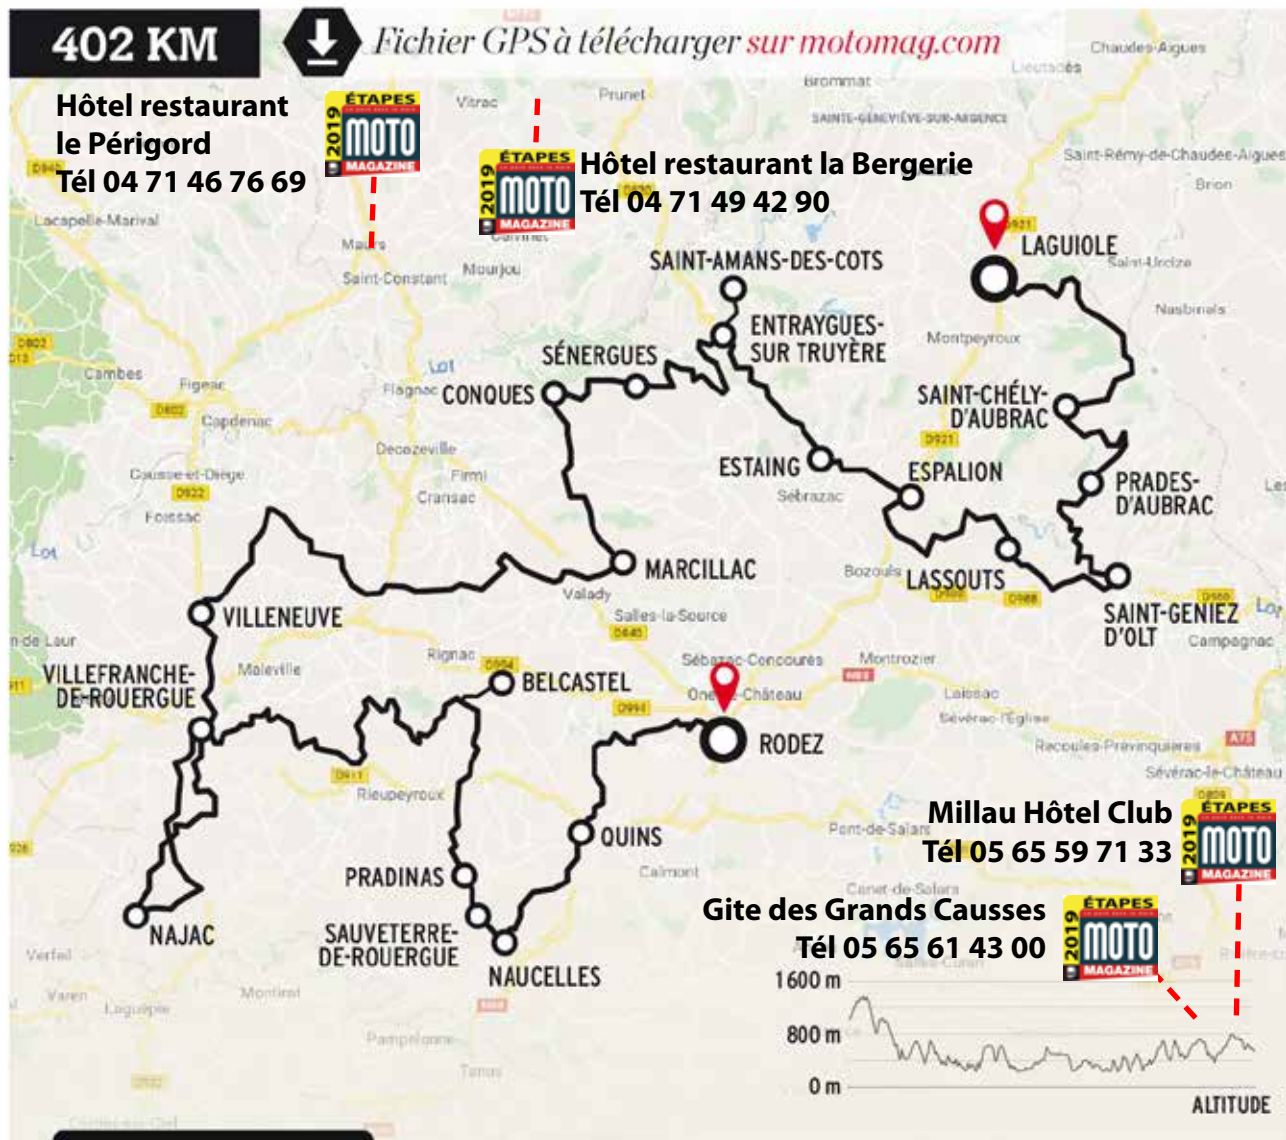

**402 KM**

Fichier GPS à télécharger [sur motomag.com](http://sur.motomag.com)

**Hôtel restaurant  
le Périgord**  
Tél 04 71 46 76 69

**Hôtel restaurant la Bergerie**  
Tél 04 71 49 42 90

Retrouvez également  
cet itinéraire sur  
[roadtrips.tomtom.com](http://roadtrips.tomtom.com) et  
téléchargez-le sur votre  
Rider 550

**TOMTOM**  
ROAD TRIPS