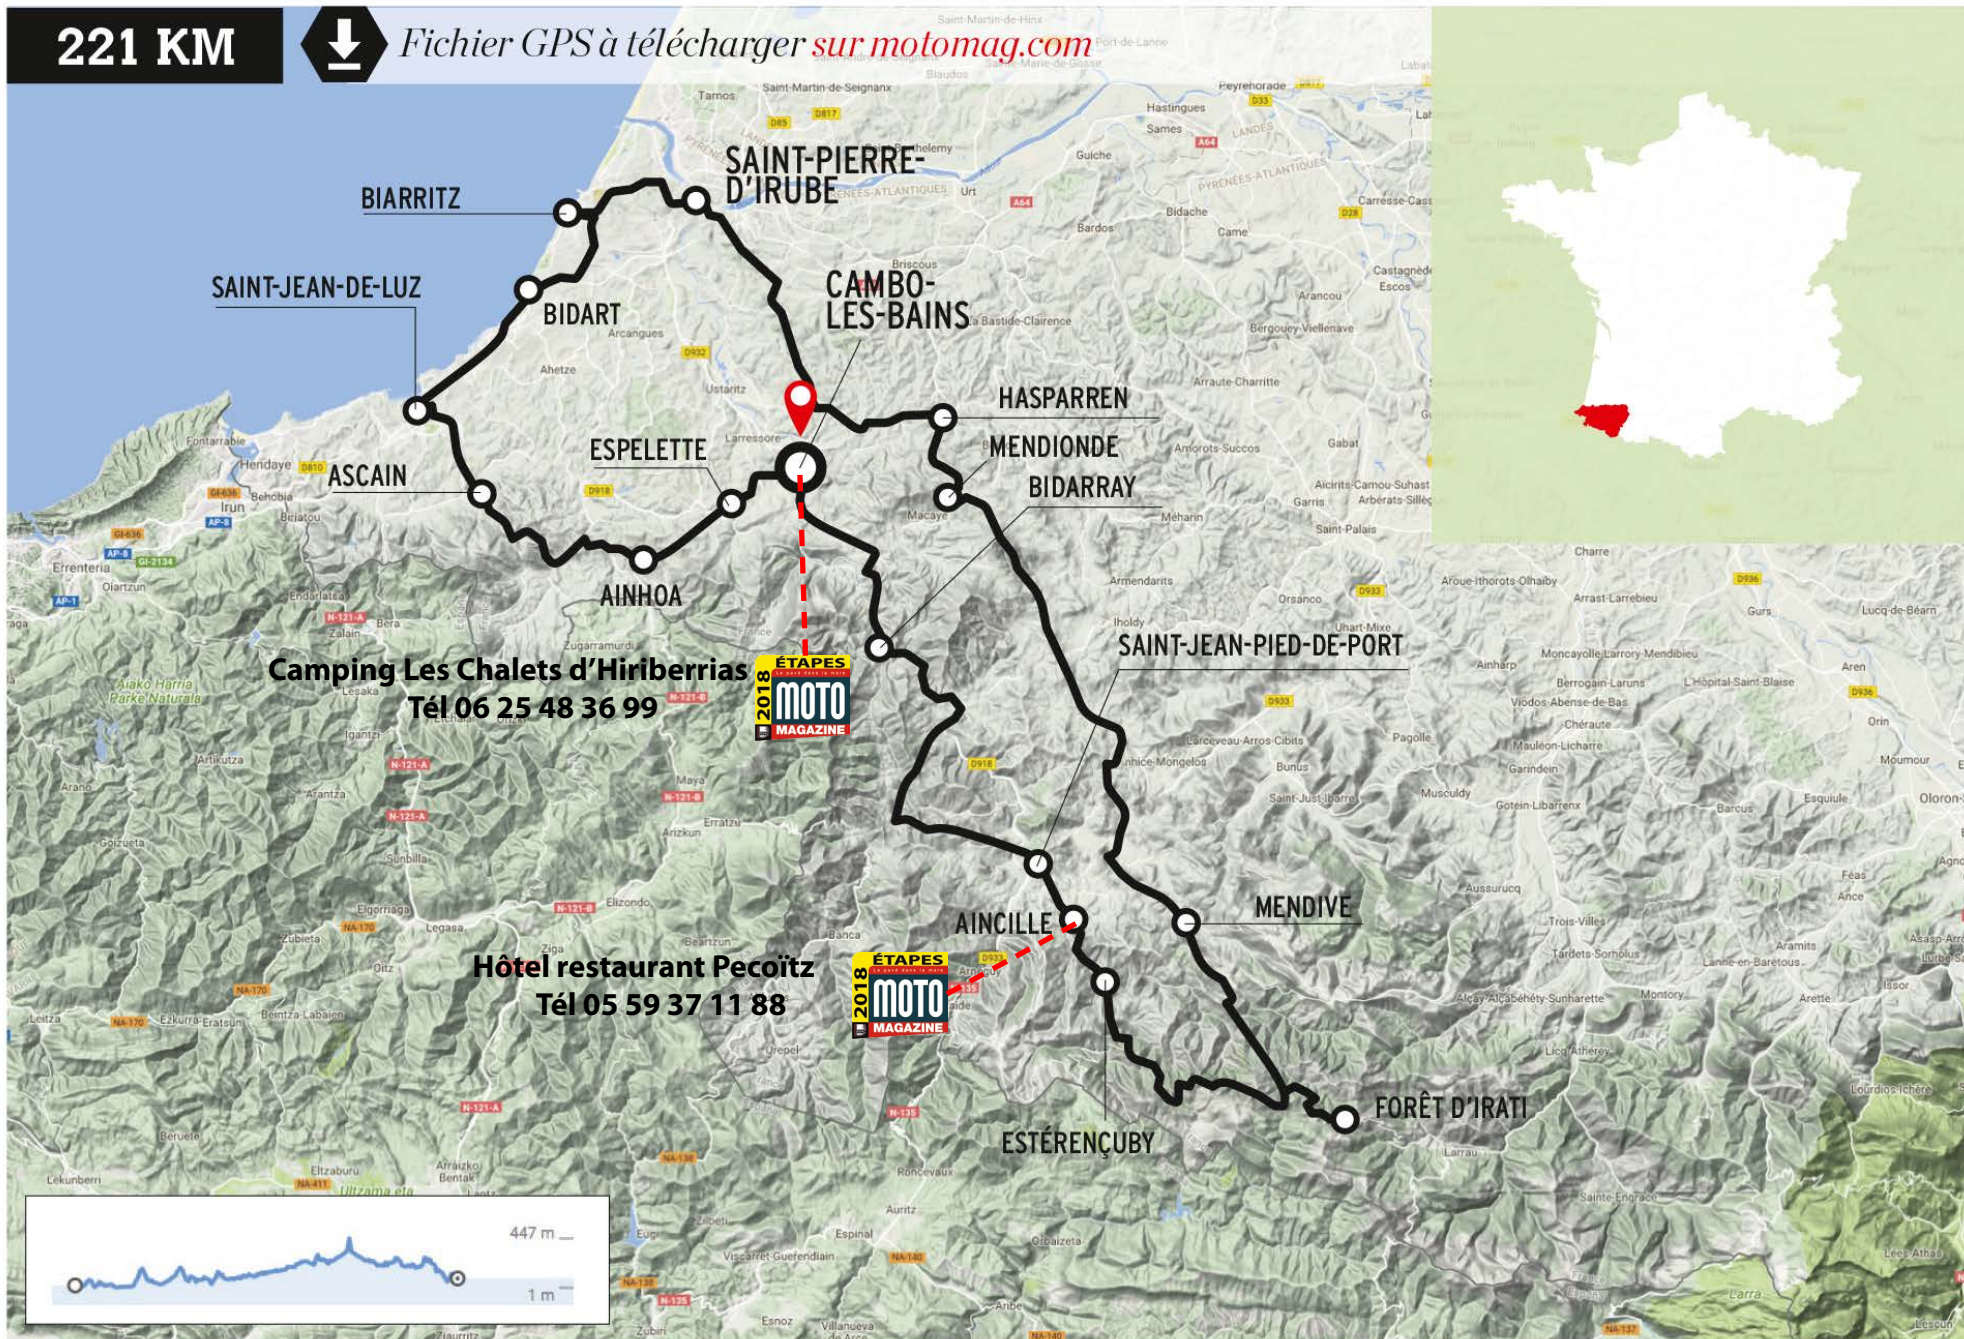

LE PAYS BASQUE

221 KM

Fichier GPS à télécharger [sur motomag.com](http://sur.motomag.com)

Camping Les Chalets d'Hiriberrias
Tél 06 25 48 36 99

Hôtel restaurant Pecoïtz
Tél 05 59 37 11 88