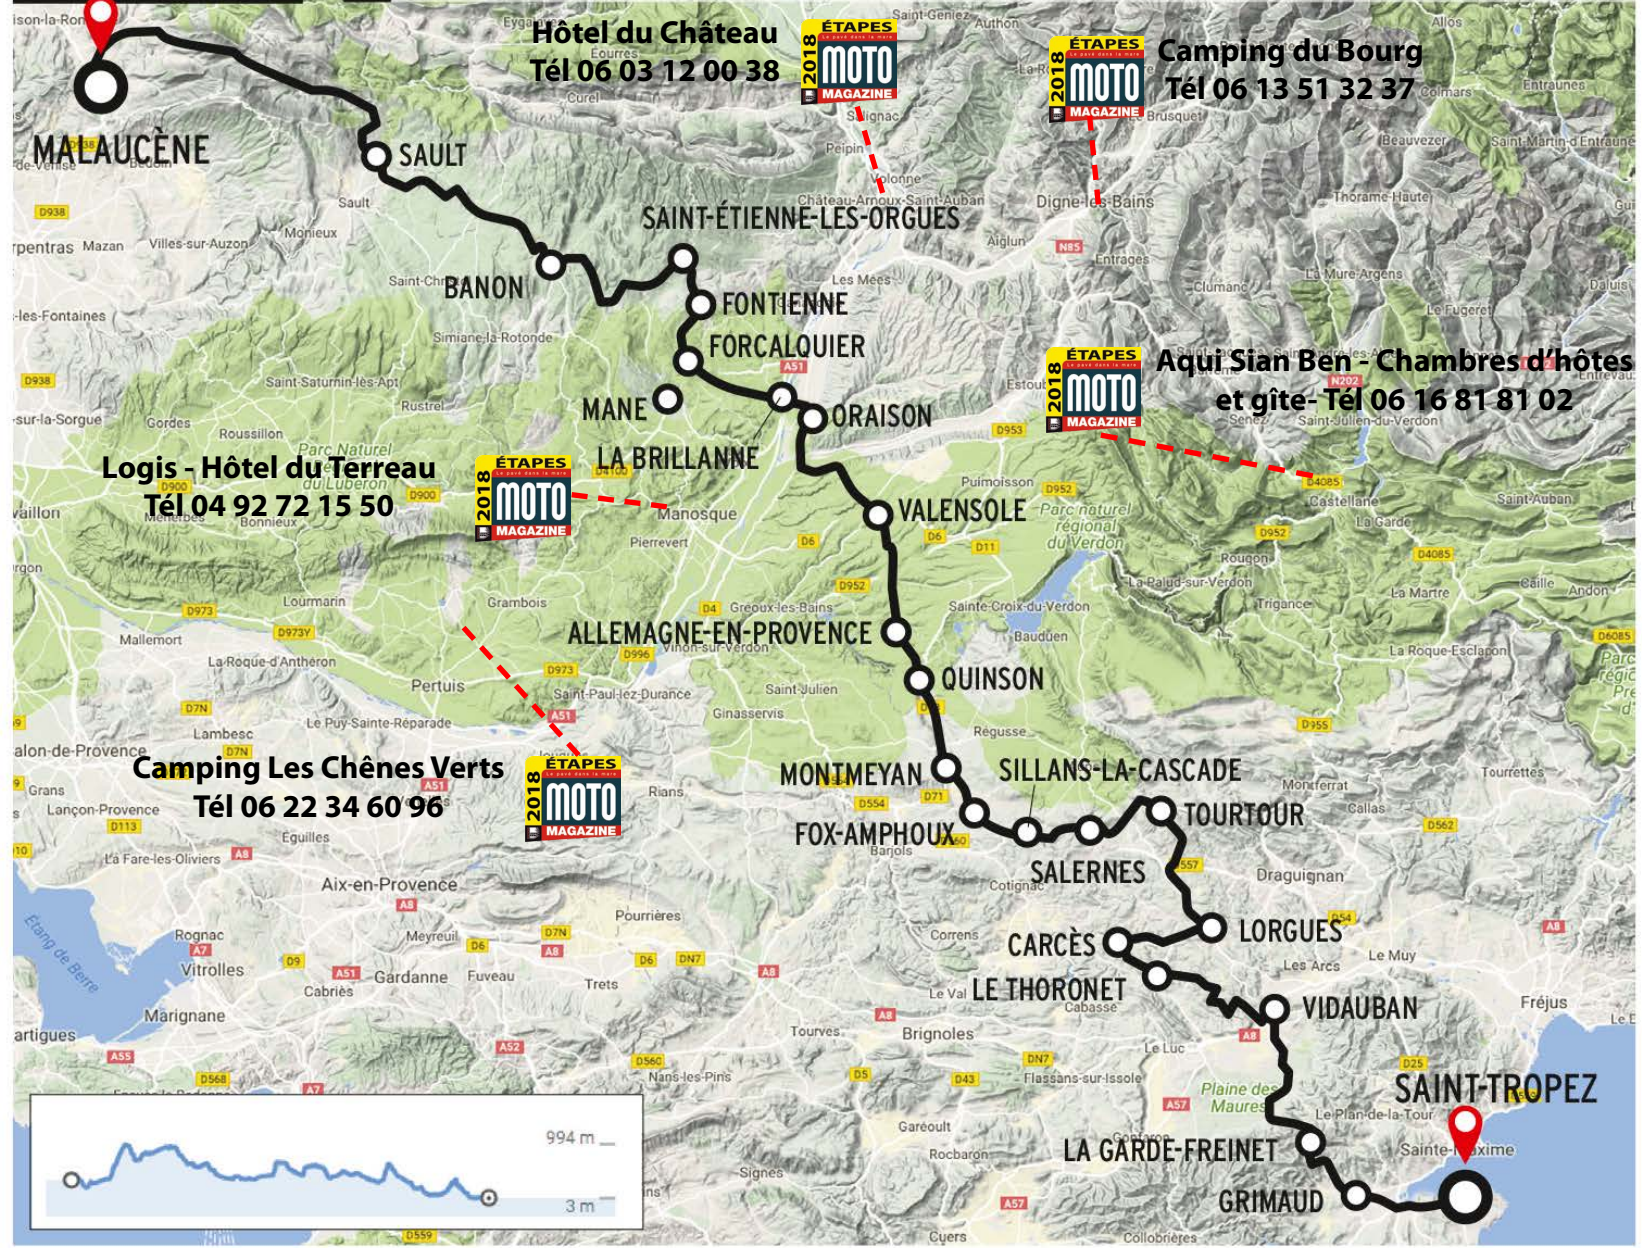

LA PROVENCE

300 KM

Fichier GPS à télécharger sur motomag.com

MALAUCÈNE

Hôtel du Château
Tél 06 03 12 00 38

Camping du Bourg
Tél 06 13 51 32 37

Logis - Hôtel du Terreau
Tél 04 92 72 15 50

Aqui Sian Ben - Chambres d'hôtes et gîte
Tél 06 16 81 81 02