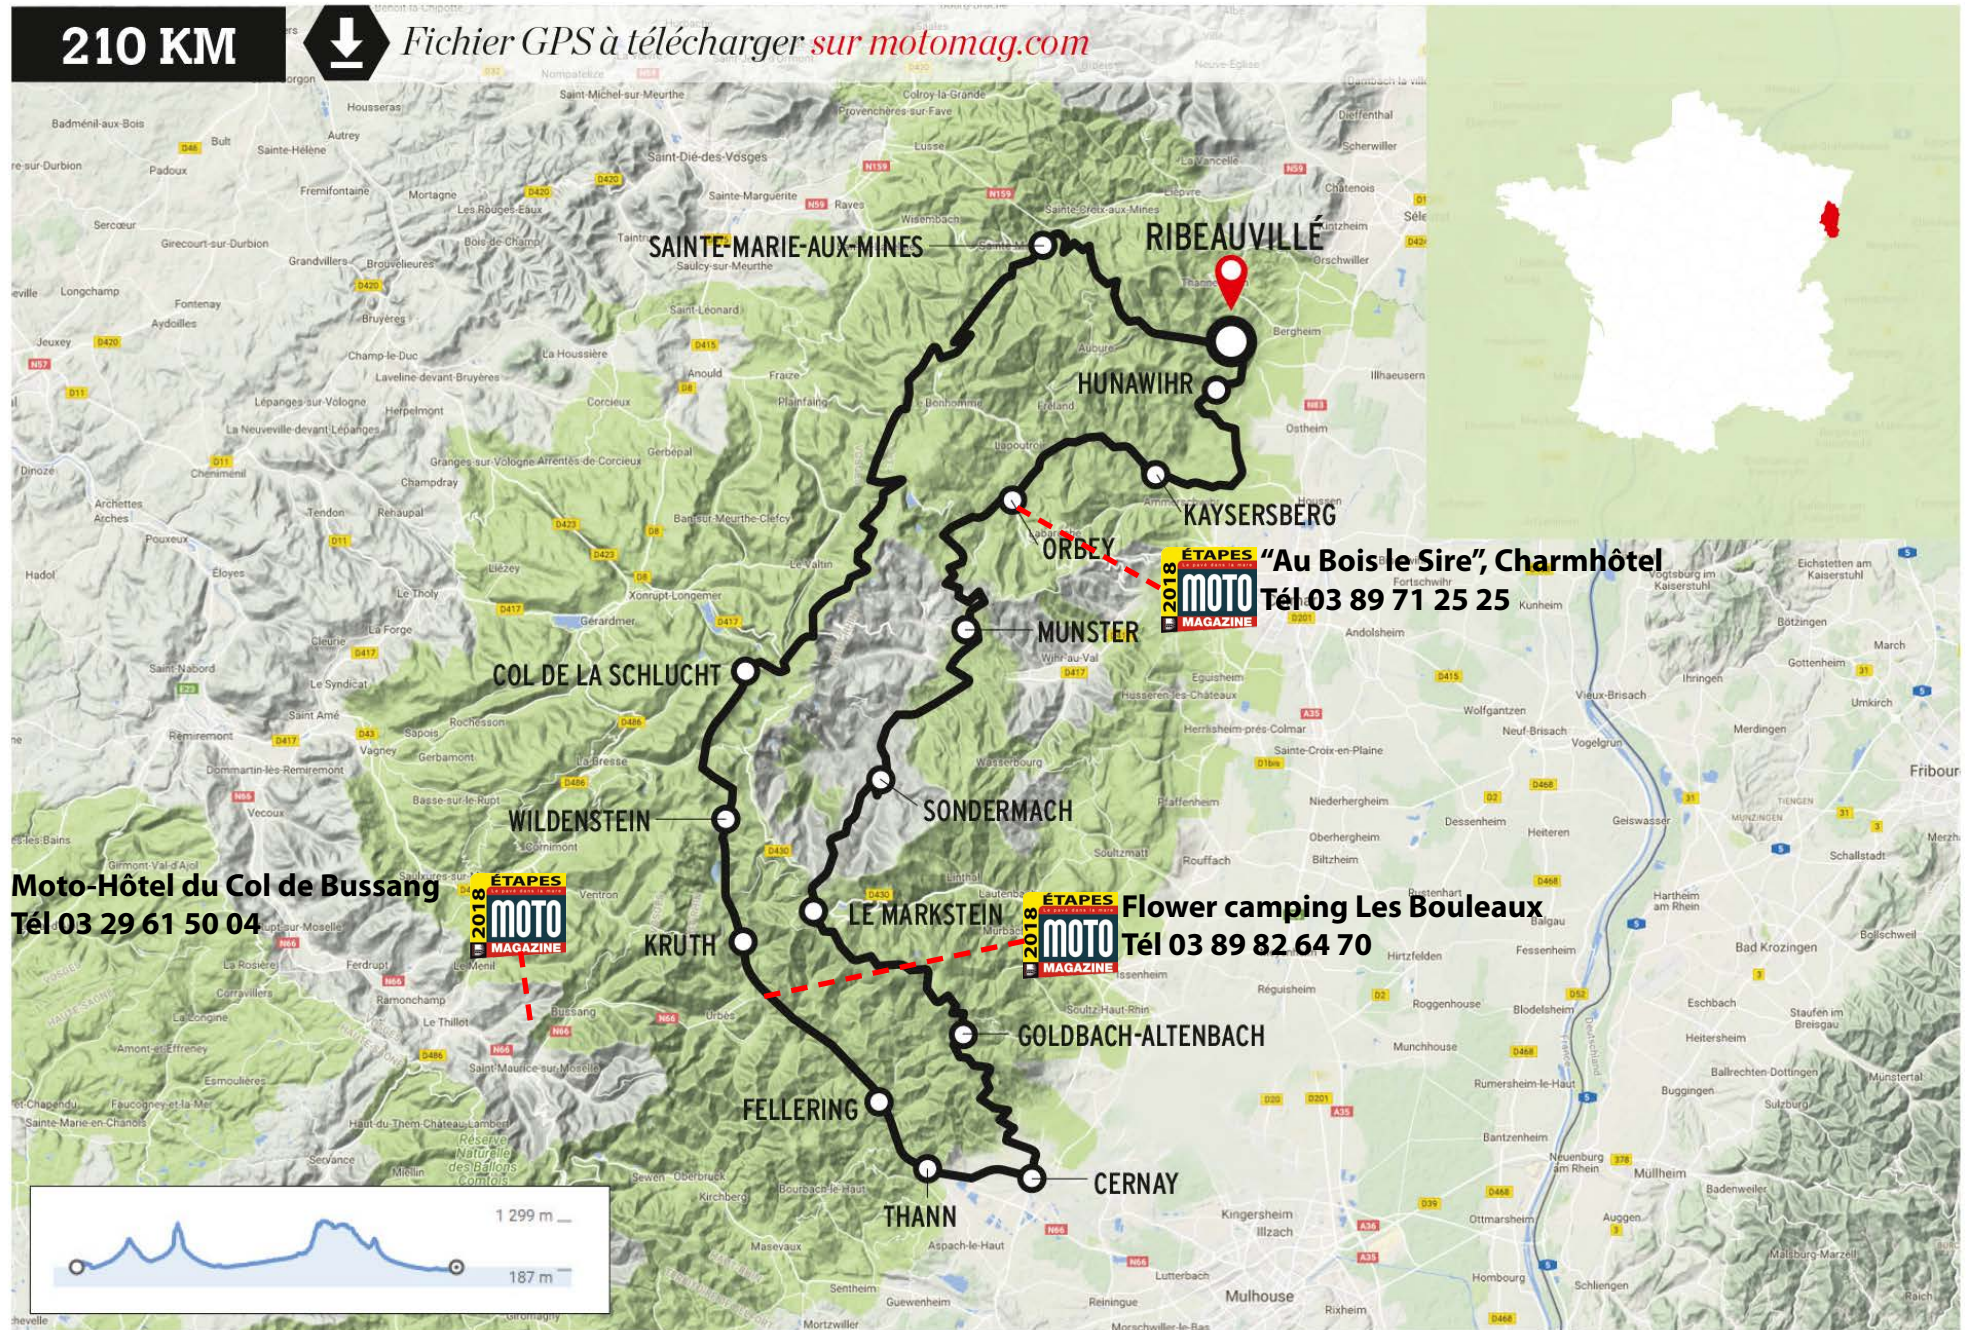

LE HAUT-RHIN

210 KM

Fichier GPS à télécharger [sur motomag.com](http://www.motomag.com)

Moto-Hôtel du Col de Bussang

Tél 03 29 61 50 04

ÉTAPES "Au Bois le Sire", Charmhôtel

Tél 03 89 71 25 25

Flower camping Les Bouleaux