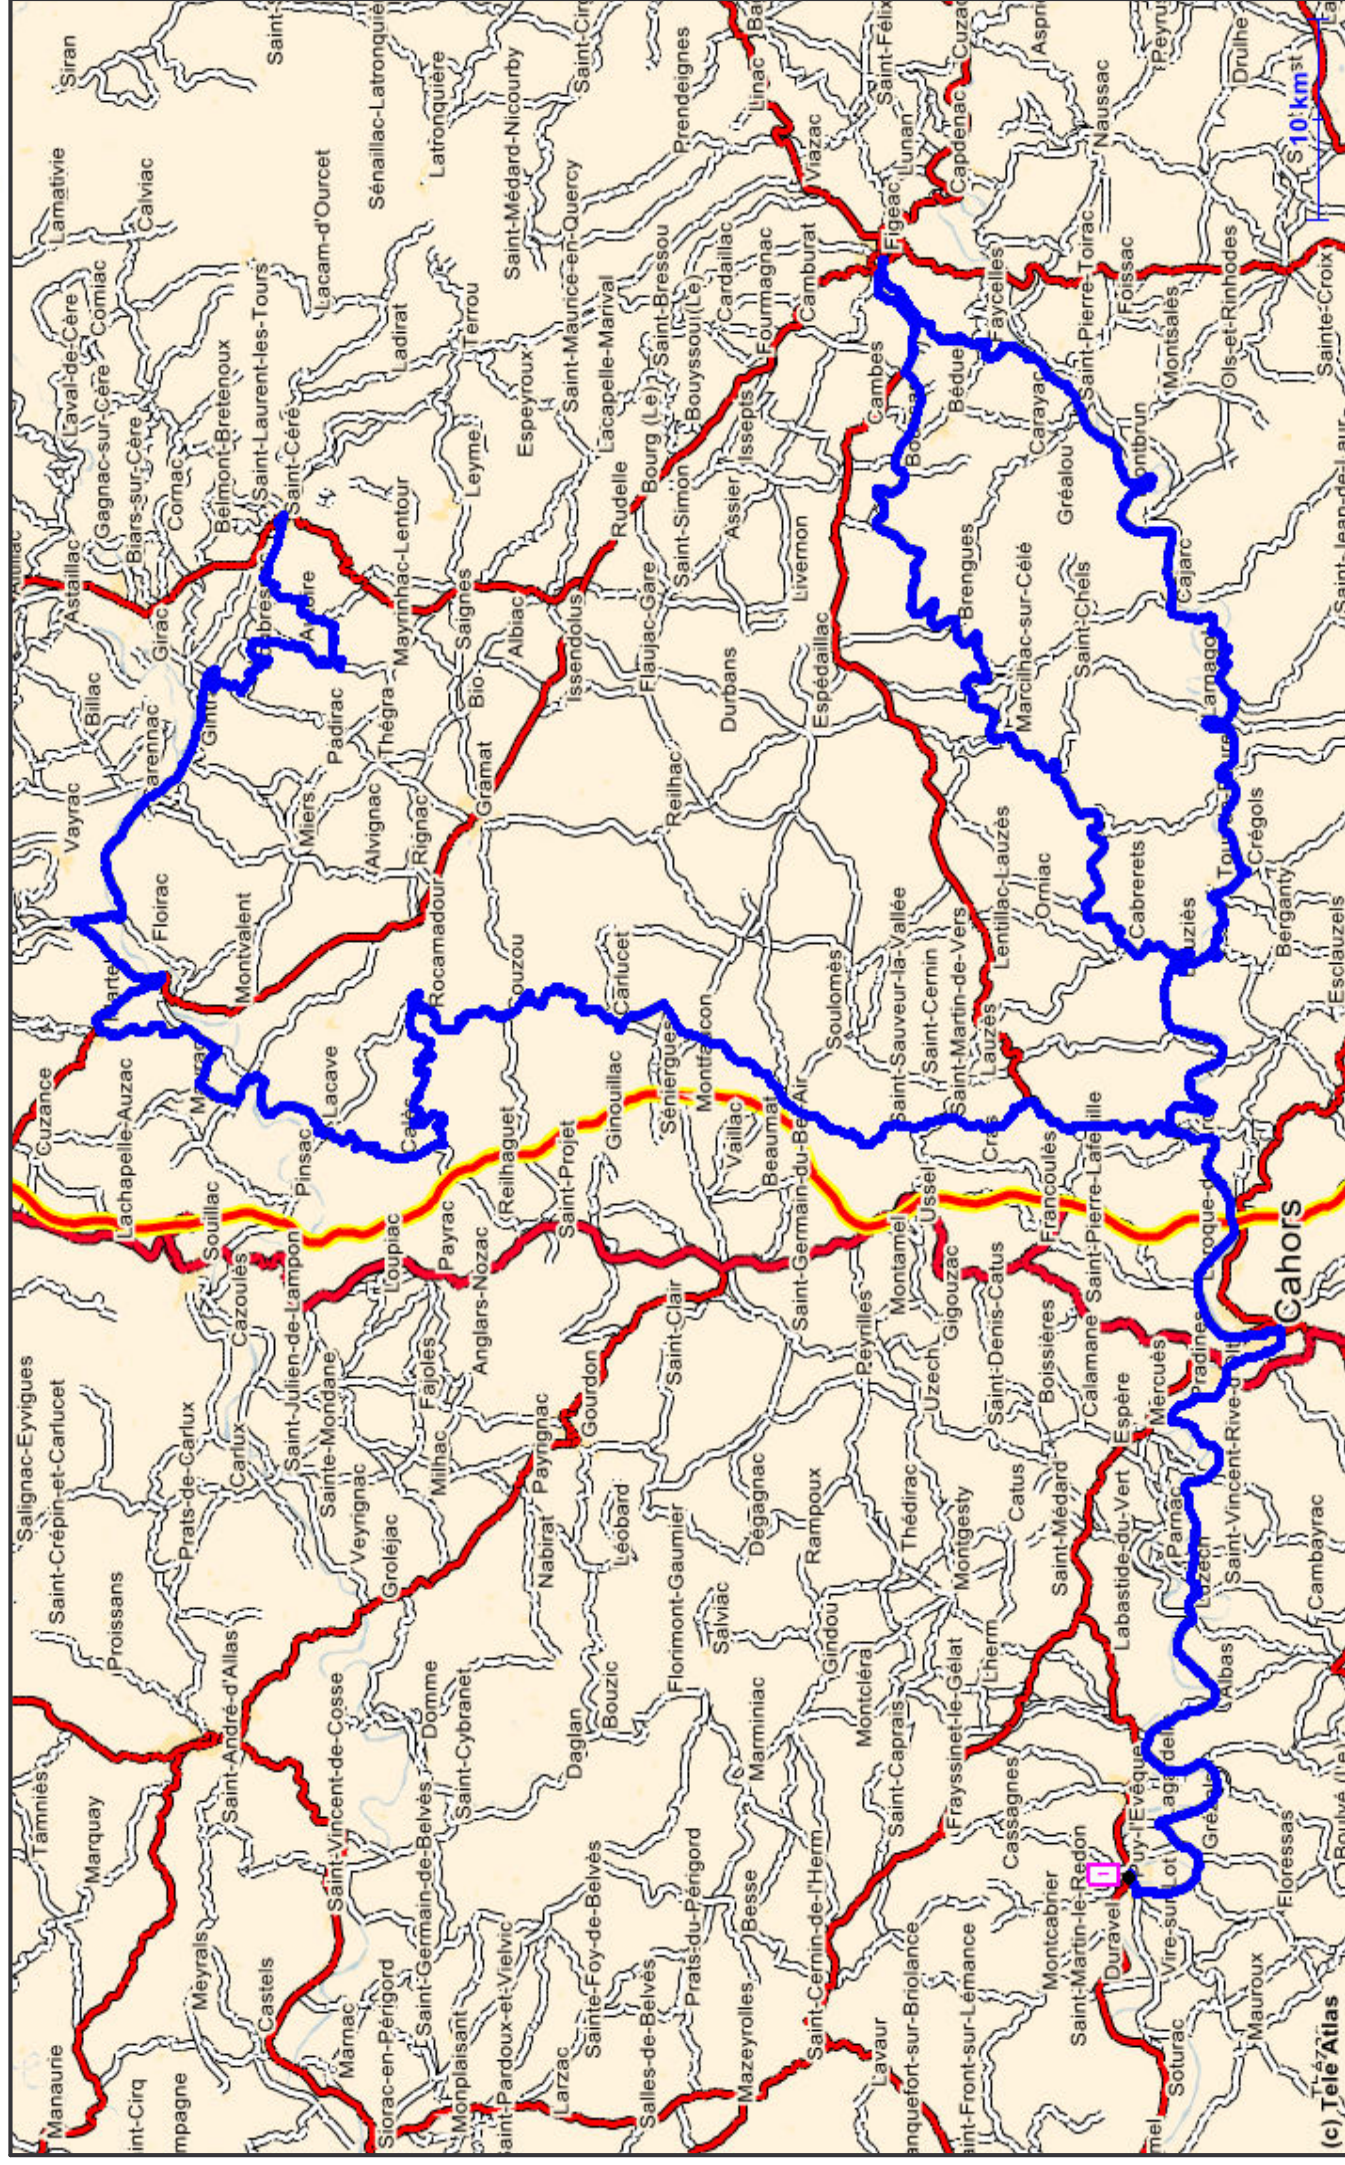

RB ID: 0 - RB name: quercy - RB Kms: 321,8
Country: France - Region: sud ouest

(c) Télé Atlas