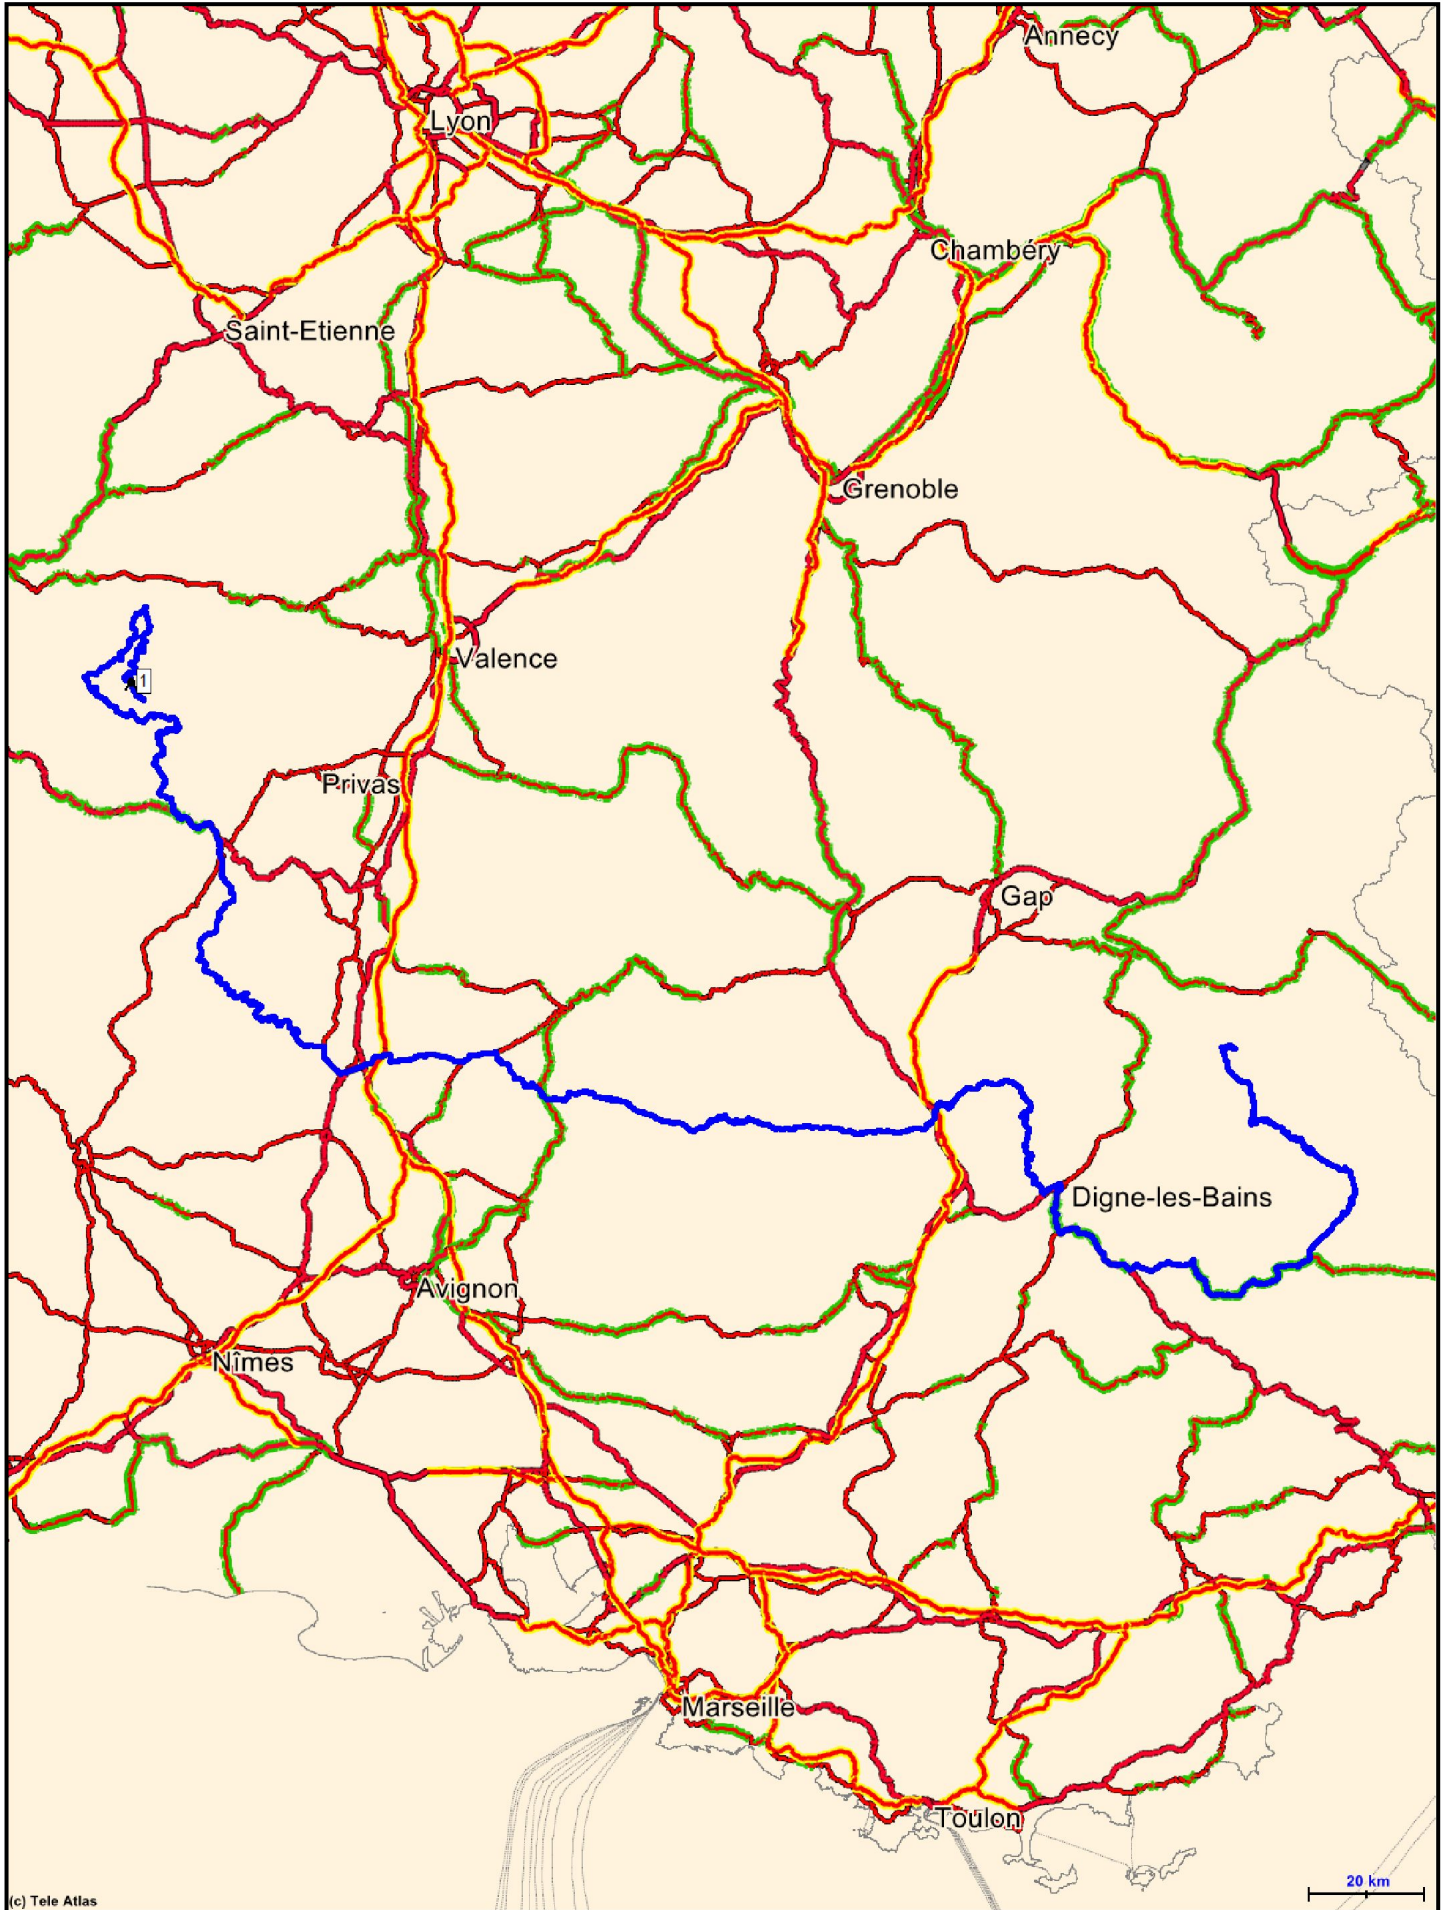

RB ID: 0

RB name: Source Loire Verdon - RB kms: 540,9

Country: - Region:

[www.tripy.be](http://www.tripy.be)

[www.tripy.fr](http://www.tripy.fr)

[www.tripy.lu](http://www.tripy.lu)

[www.tripy.nl](http://www.tripy.nl)